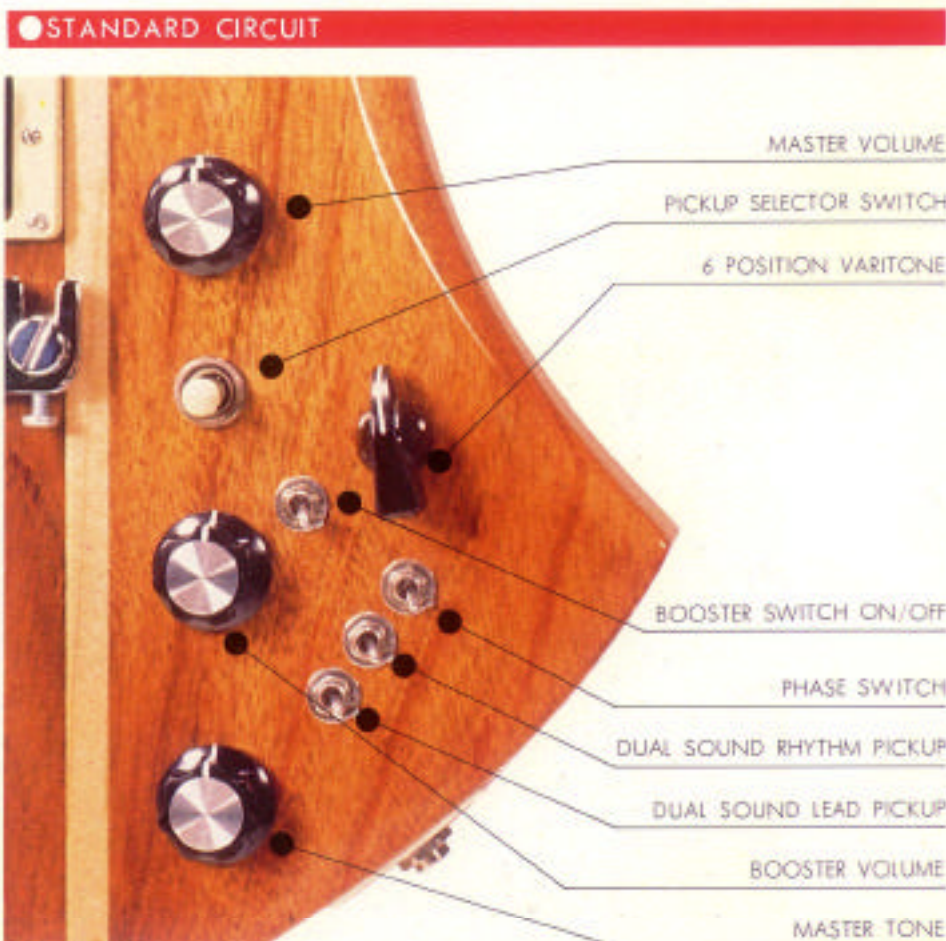

EAGLE BASS.